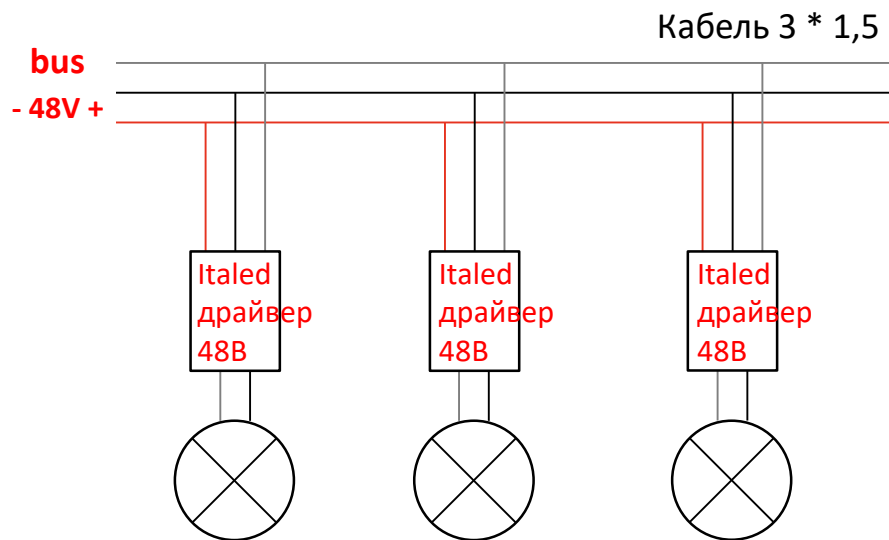

Решение: база для последующего расширения

КОМНАТА