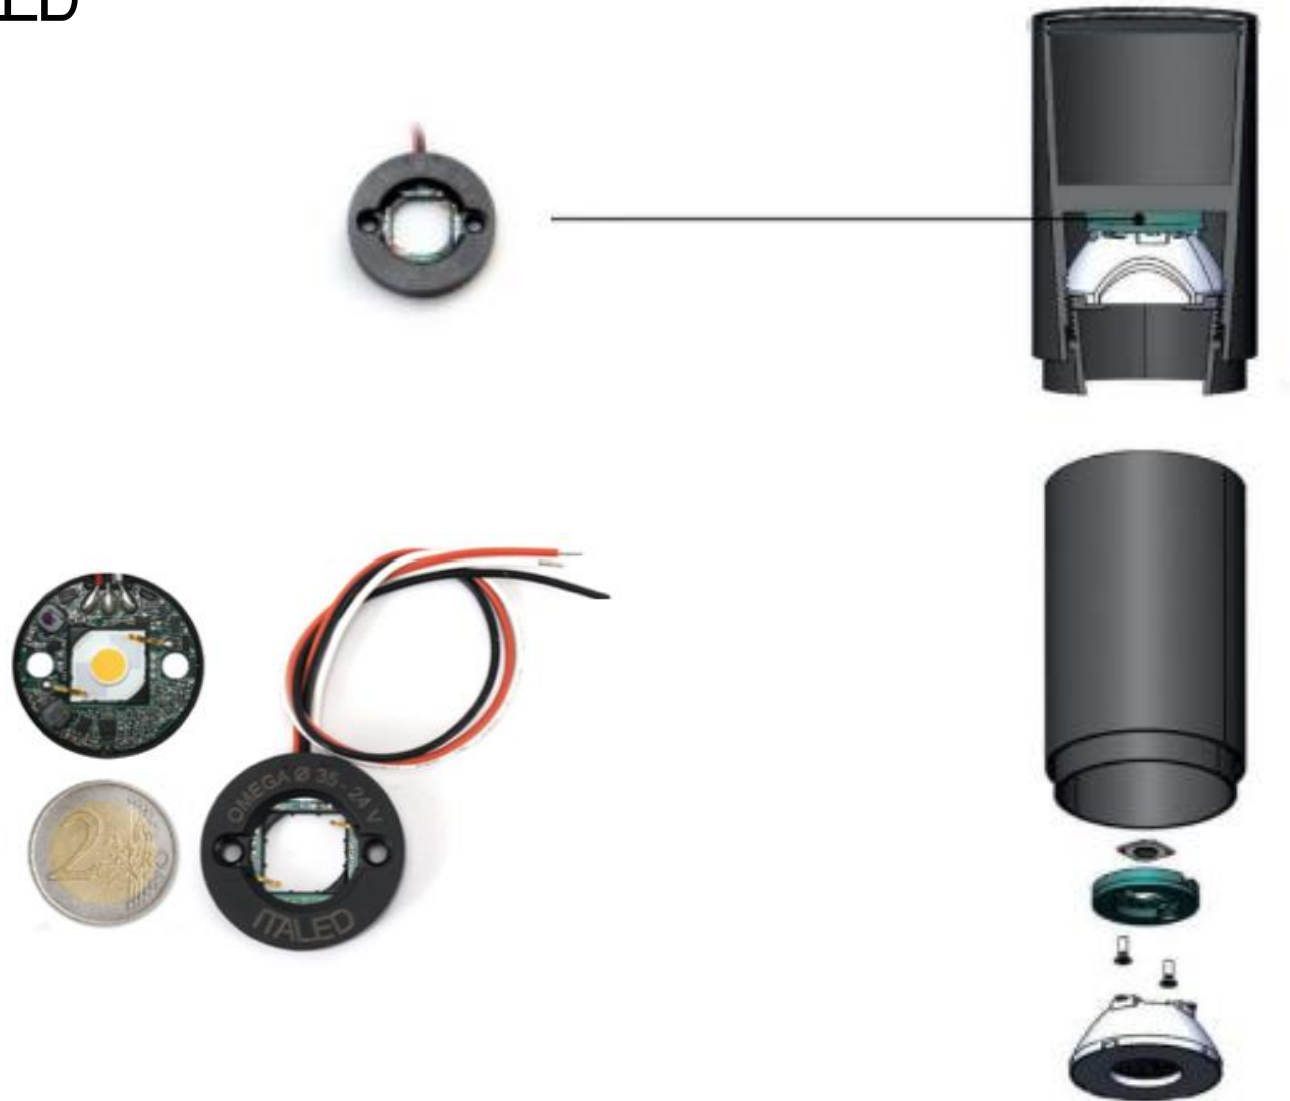

# ТЕХНОЛОГИЯ КОМПАКТНЫХ И УМНЫХ led-драйверов

**Omega 35**

для даунлайтов

**Track 20/40**

для 48В треков

**Omega ZIP**

для любых, в том числе для GU5.3

Interlight'21

ITALED

Omega 35

OMEGA TRACKT  
SUITABLE FOR FOR STUCCHI®  
SERIES "9500"  
48V TRACK ADAPTER

Interlight'21

ITALED

ИЛИ

Omega ZIP

SORAA GU5.3