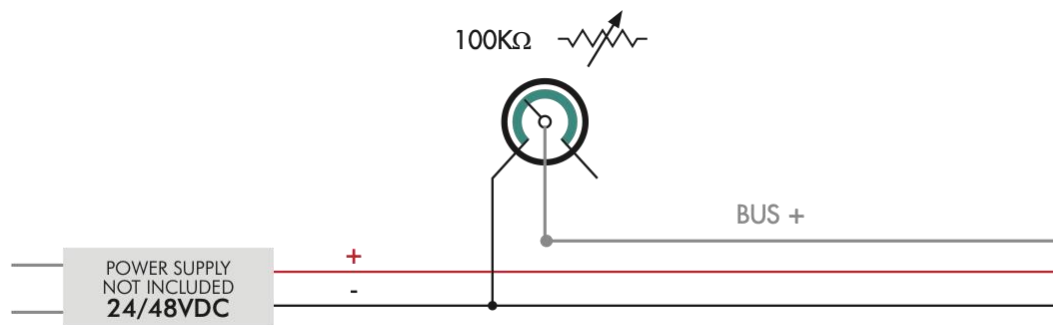

## Решение: база для последующего расширения

звонковый  
выключатель

ИЛИ

диммер

(кабель 3 \* 1,5)

OMEGA 35  
INTEGRAL