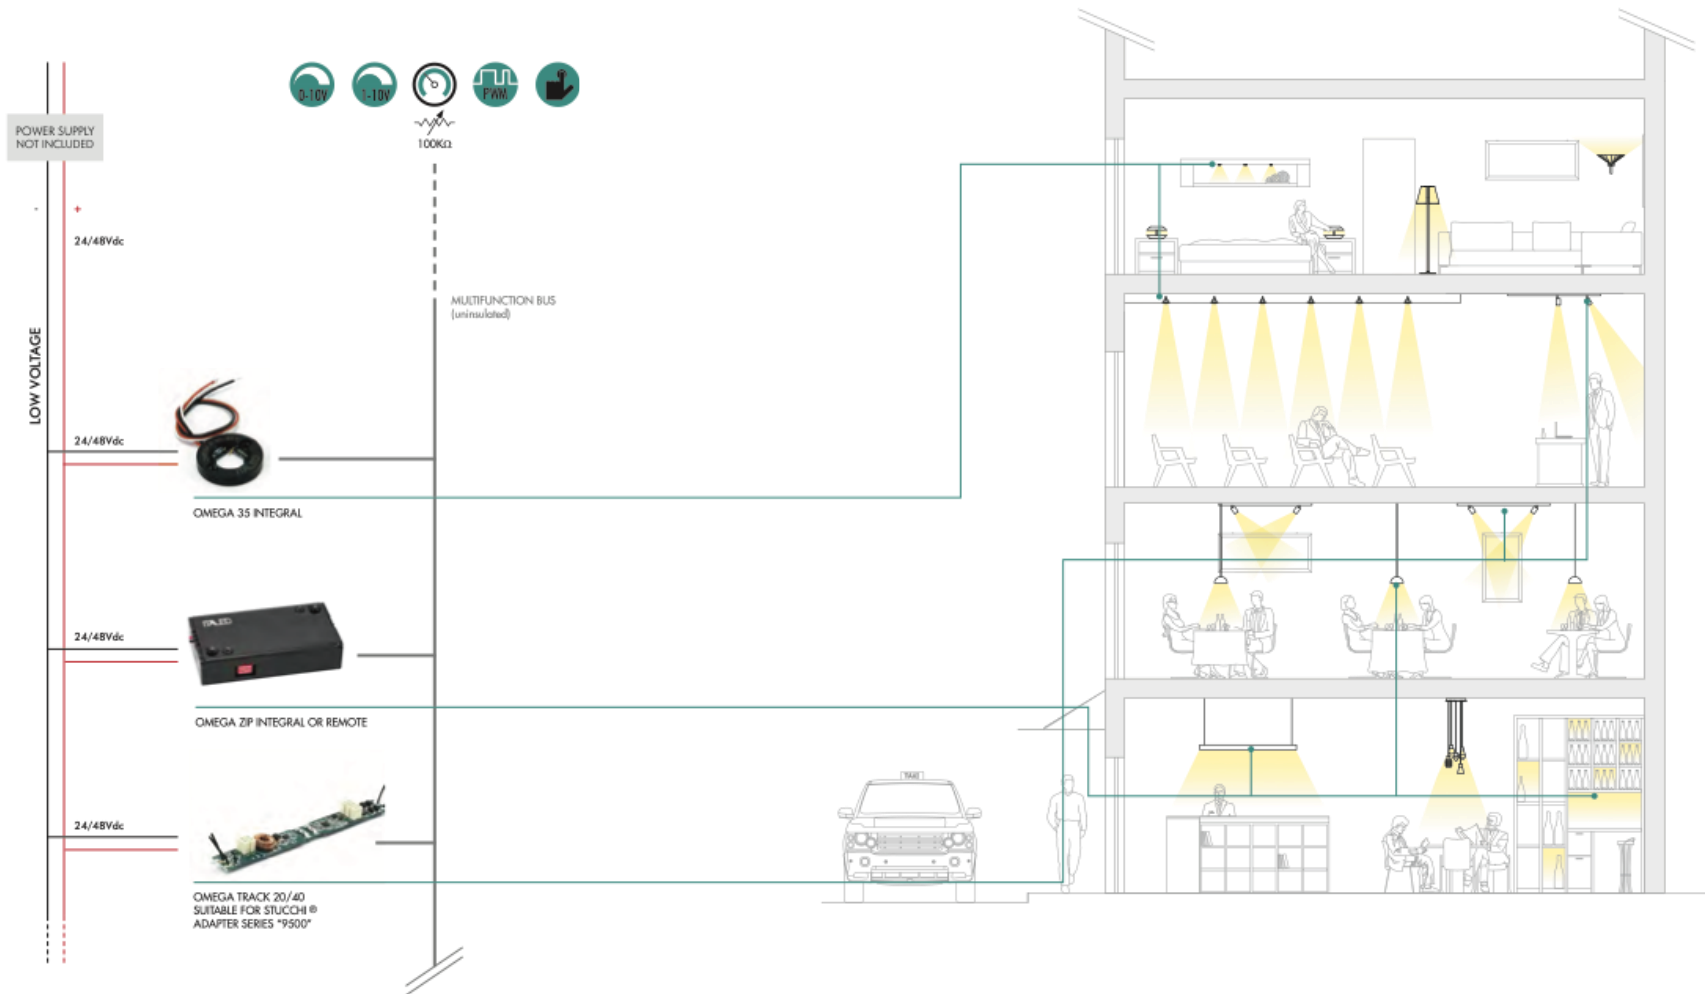

Решение: база для последующего расширения